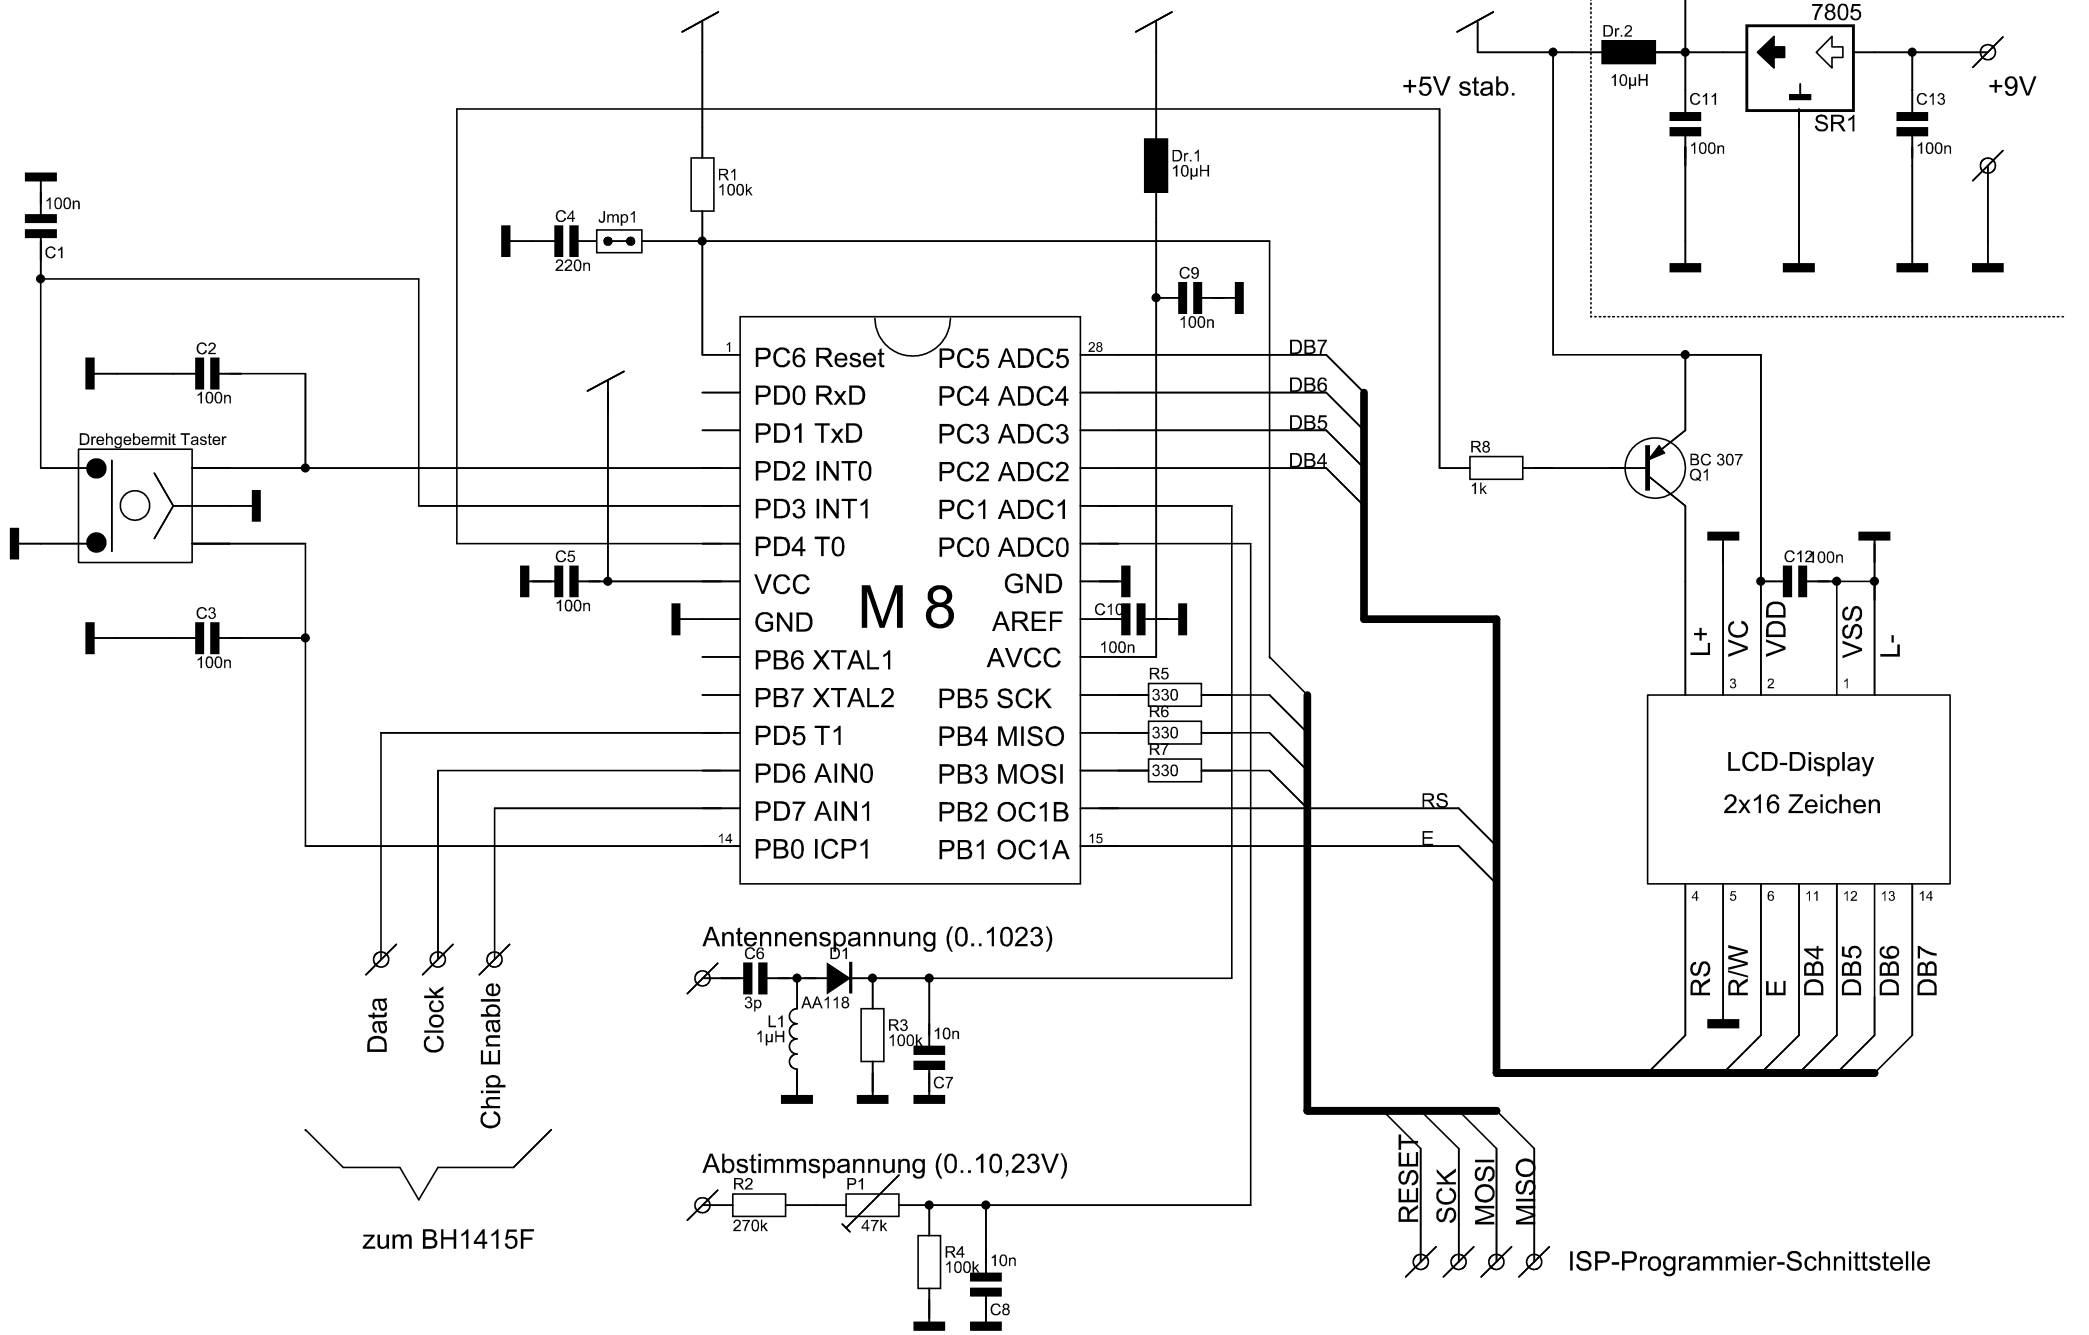

Controller-Steuerung für BH1415F

zum BH1415F

(im Sender-Modul)

ISP-Programmier-Schnittstelle